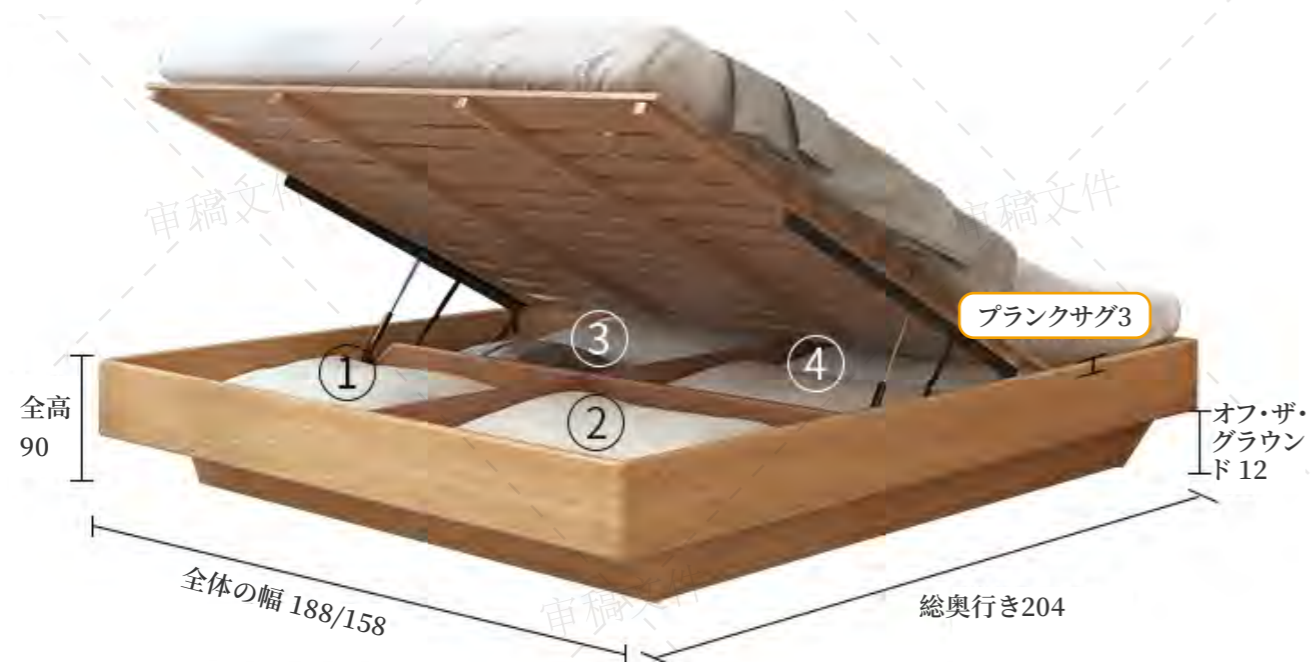

無垢材のベッド

無垢材のベッド

単位:cm

ヒント:手動測定と家具の特殊性は、実際の製品の対象となる必要があるサイズにわずかな誤差があります、ご理解ください

製品パラメータ

名前	物理的に布張りの背もたれベッドBKWJ-CRCO06	スタイル	スカンジナビアスタイル
ブランド	ブクヴィ家	元	山東省 荷沢
色	デフォルトでは、写真のように、実物が撮影されます	アフターサービス	3年保証
製品に含まれるもの	仕様はリファレンスページで販売できます		
梱包と配送	輸送用のカートンを分解して梱包します		
エクスクルーシブなサービス	遠隔地を除く全国の指定エリアで送料無料		
マットレスサイズが標準です	1200*2000mm 1350*2000mm 1500*2000mm 1800*2000mm	マットレスサイズが標準です	1270*2063mm 1420*2063mm 1570*2063mm 1870*2063mm

無垢材のベッド

無垢材のベッド

単位:cm

ヒント:手動測定と家具の特殊性は、実際の製品の対象となる必要があるサイズにわずかな誤差があります、ご理解ください

製品パラメータ

名前	無垢材の籐製ベッドBKWJ-CRC008		スタイル	スカンジナビアスタイル
ブランド	ブクヴィ家		元	山東省 荷沢
色	木色、ウォールナット色(3Dレンダリング、参考用、詳細は実際の製品を参照してください)		アフターサービス	3年保証
製品に含まれるもの	仕様はリファレンスページで販売できます			
梱包と配送	輸送用のカートンを分解して梱包します			
エクスクルーシブなサービス	遠隔地を除く全国の指定エリアで送料無料			
マットレスサイズが標準です	1500*2000mm 1800*2000mm	マットレスサイズが標準です	1580*2107mm 1880*2107mm	

無垢材のベッド

無垢材のベッド

単位:cm

- ①② 【1.8M仕様】ボックス内径:幅777×奥行880mm
【1.5M仕様】ボックス内径:幅627×奥行1054mm
- ③④ 【1.8M仕様】ボックス内径:幅777×奥行880mm
【1.5M仕様】ボックス内径:幅627×奥行700mm

プランクサグ:3cm

デフォルトの搭乗:幅7cm、厚さ1.8cm、ギャップ4.5cm

仕様の略語	外径(幅×奥行き)(単位:mm)
1.5mモデル	1540*2040
1.8mモデル	1840*2040