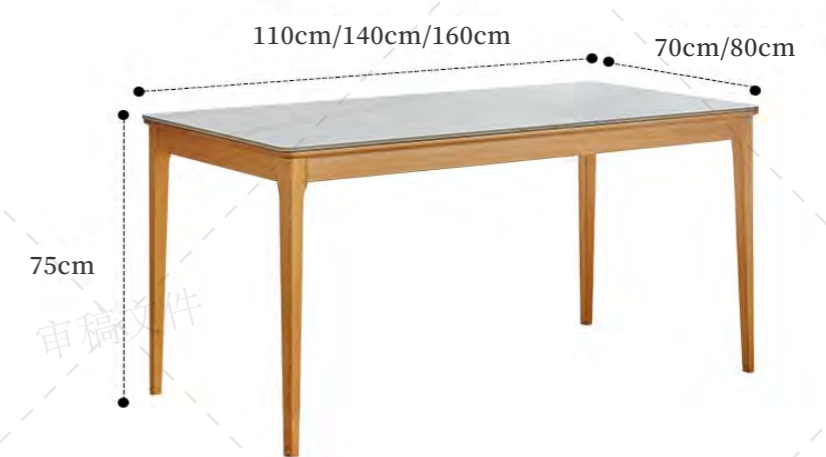

👉 ご自宅にお届け 📦 輸入無垢材

【エレガントブラック】無垢材ウィンザーチェア
425 * 428 * 850mm

👉 ご自宅にお届け 📦 輸入無垢材

【ウォールナット】無垢材ウィンザーチェア
425 * 428 * 850mm

👉 ご自宅にお届け 📦 輸入無垢材

【クリームホワイト】無垢材ウィンザーチェア
425 * 428 * 850mm

テーブル

テーブル

ダイニングテーブル003

テーブル

ダイニングテーブル006

ナイトテーブル

ナイトテーブル

ナイトテーブル

ベッドサイドテーブル 03

- ① 30幅引き出し内部:
縦22 cm*横27 cm*高さ4.5 cm
- ② 30幅引き出し内部:
縦22 cm*横27 cm*高さ10.5 cm

ナイトテーブル

ベッドサイドテーブル 007

- ① 引き出し内部スペース:
長さ30cm×幅31cm×高さ10cm

ナイトテーブル

ベッドサイドテーブル 008 ラバーウッド

ナイトテーブル

ベッドサイドテーブル 09 ラバーウッド

注:家具の測定に±1cmの誤差がありますので、購入者をご理解ください。
サイズ単位:cm cm